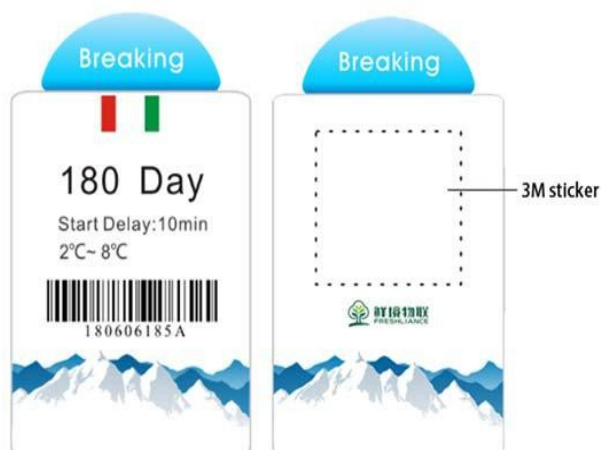

Температурный индикатор Fresh TagMini

Благодарим Вас, что приобрели наш температурный индикатор Fresh TagMini. Для обеспечения лучшего сервиса и поддержки, пожалуйста, ознакомьтесь с инструкцией до использования устройства. Это позволит избежать повреждения устройства и некорректной работы.

Fresh TagMini можно наклеить на упаковку или любую поверхность, которая требует мониторинга температурного режима.

Красный индикатор загорается, когда окружающая температура находится вне предустановленного диапазона. Это сигнал того, что температурные условия не соответствовали установленному диапазону температур, в которых предполагалось нахождение логгера. Если красный индикатор загорелся, то выключить его или запустить заново невозможно.

Как пользоваться:

Надломить голубую часть индикатора. Загорится один раз зеленый и красный индикаторы. Устройство начнет обратный отсчет времени отложенного старта измерения температуры.

Стандартные установки отложенного старта – 10 минут, в это время устройство не измеряет температуру. После этого времени устройство начинает проверять температуру.